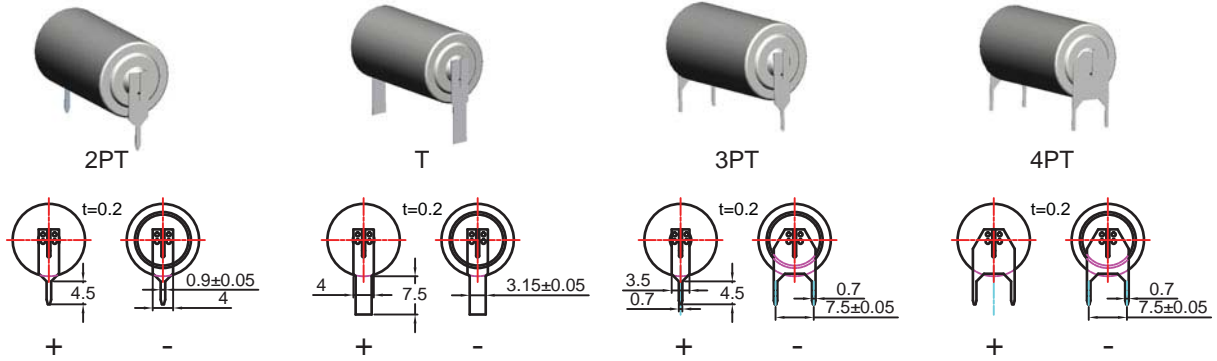

单体锂电池端子样式及组合样式

AVAILABLE CONNECTORS & EXAMPLES STANDARD PACKS CONFIGURATIONS

端子图 Pin

引线图 Lead wire

插头图 Connector

电池和电池组合图 Battery Pack