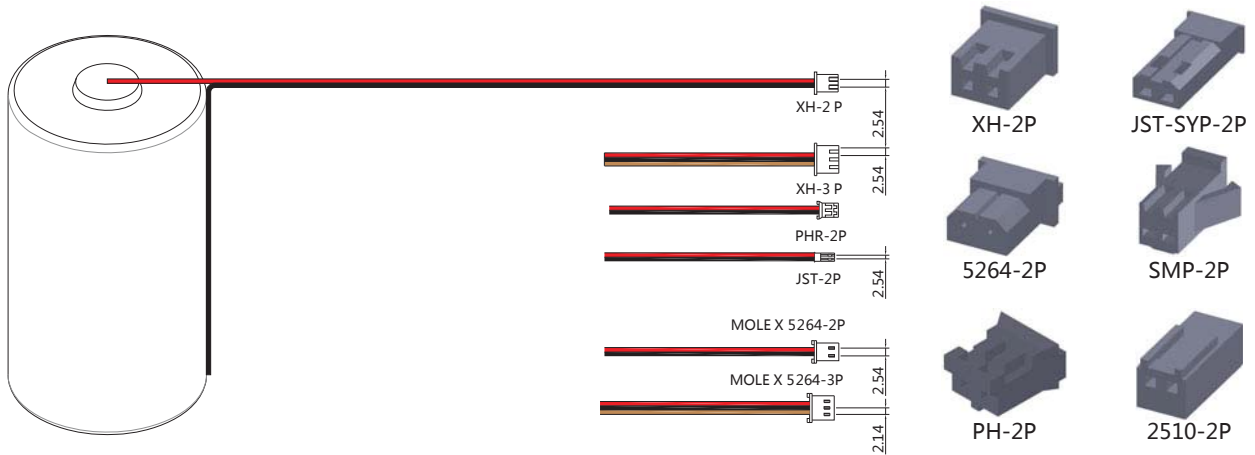

单体锂电池端子样式及组合样式

AVAILABLE CONNECTORS & EXAMPLES STANDARD PACKS CONFIGURATIONS

端子图 Pin

引线图 Lead wire

插头图 Connector

电池和电池组合图 Battery Pack